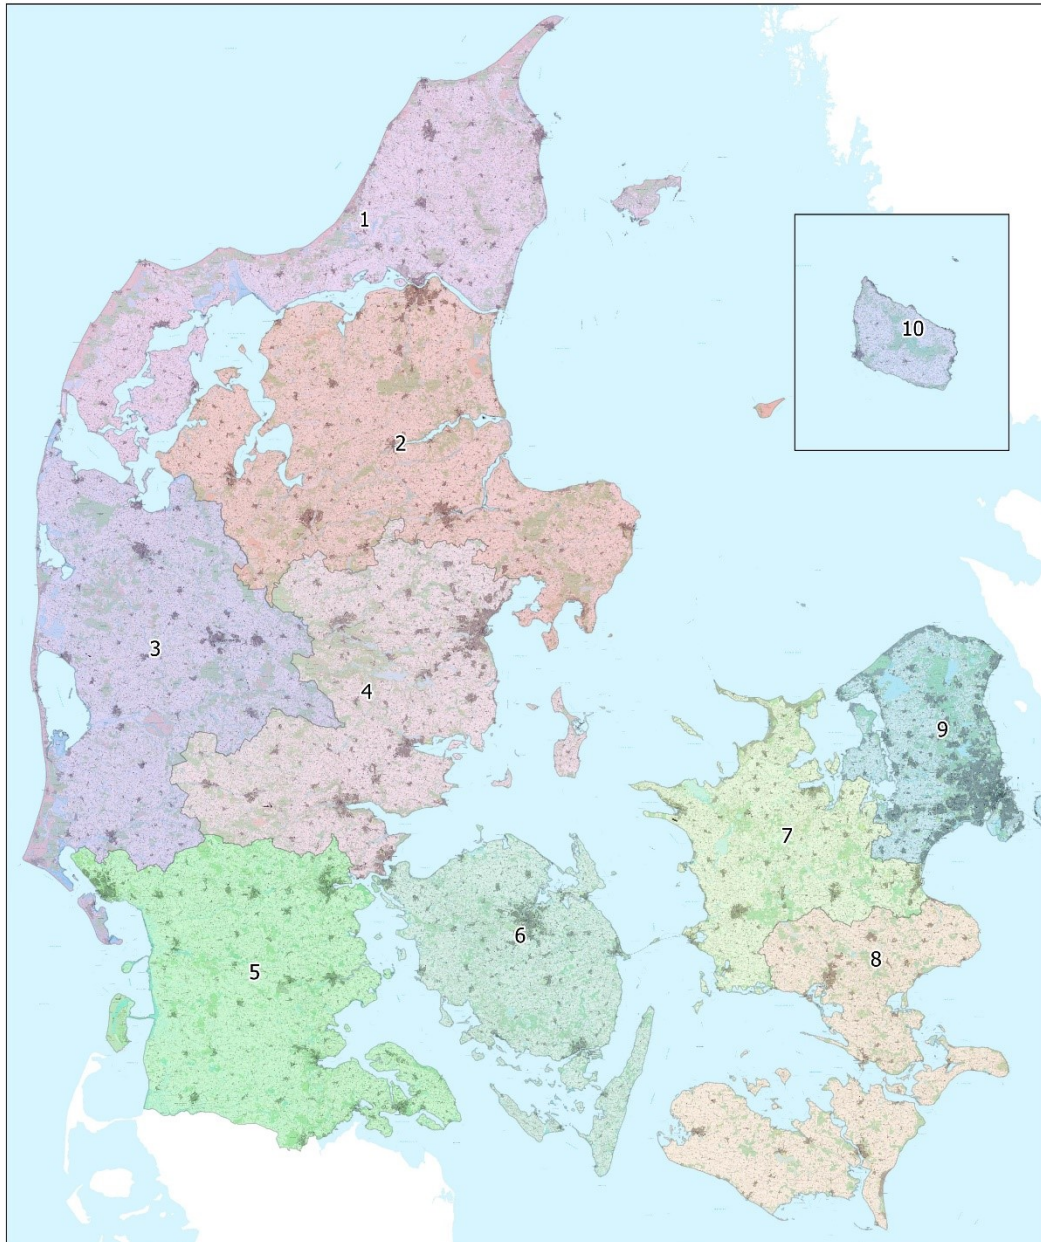

**For yderligere
information, kontakt
Schweisssekretariatet:**

**schweiss@nst.dk
www.schweiss.dk**