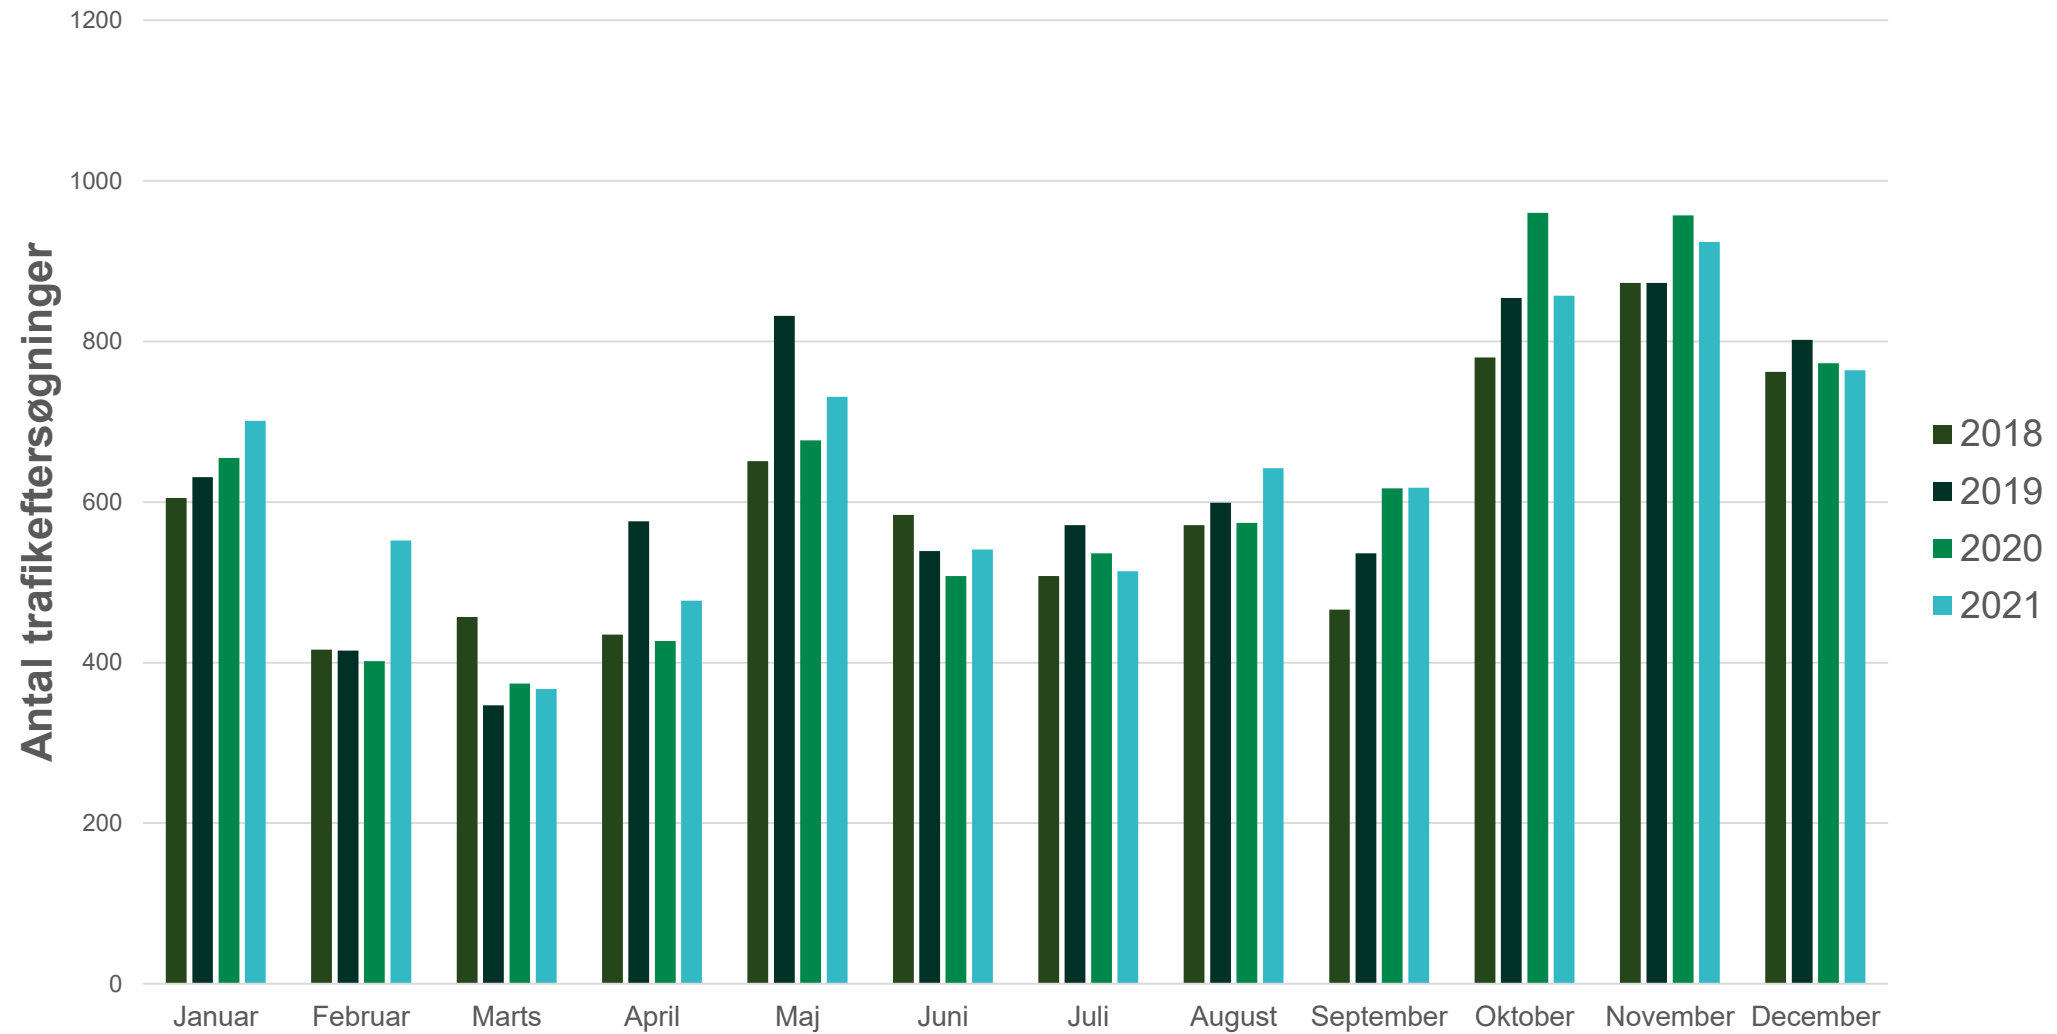

# Antal trafikeftersøgninger pr. aktiv hundefører

# Trafikeftersøgninger fordelt på måned (2018-2021)