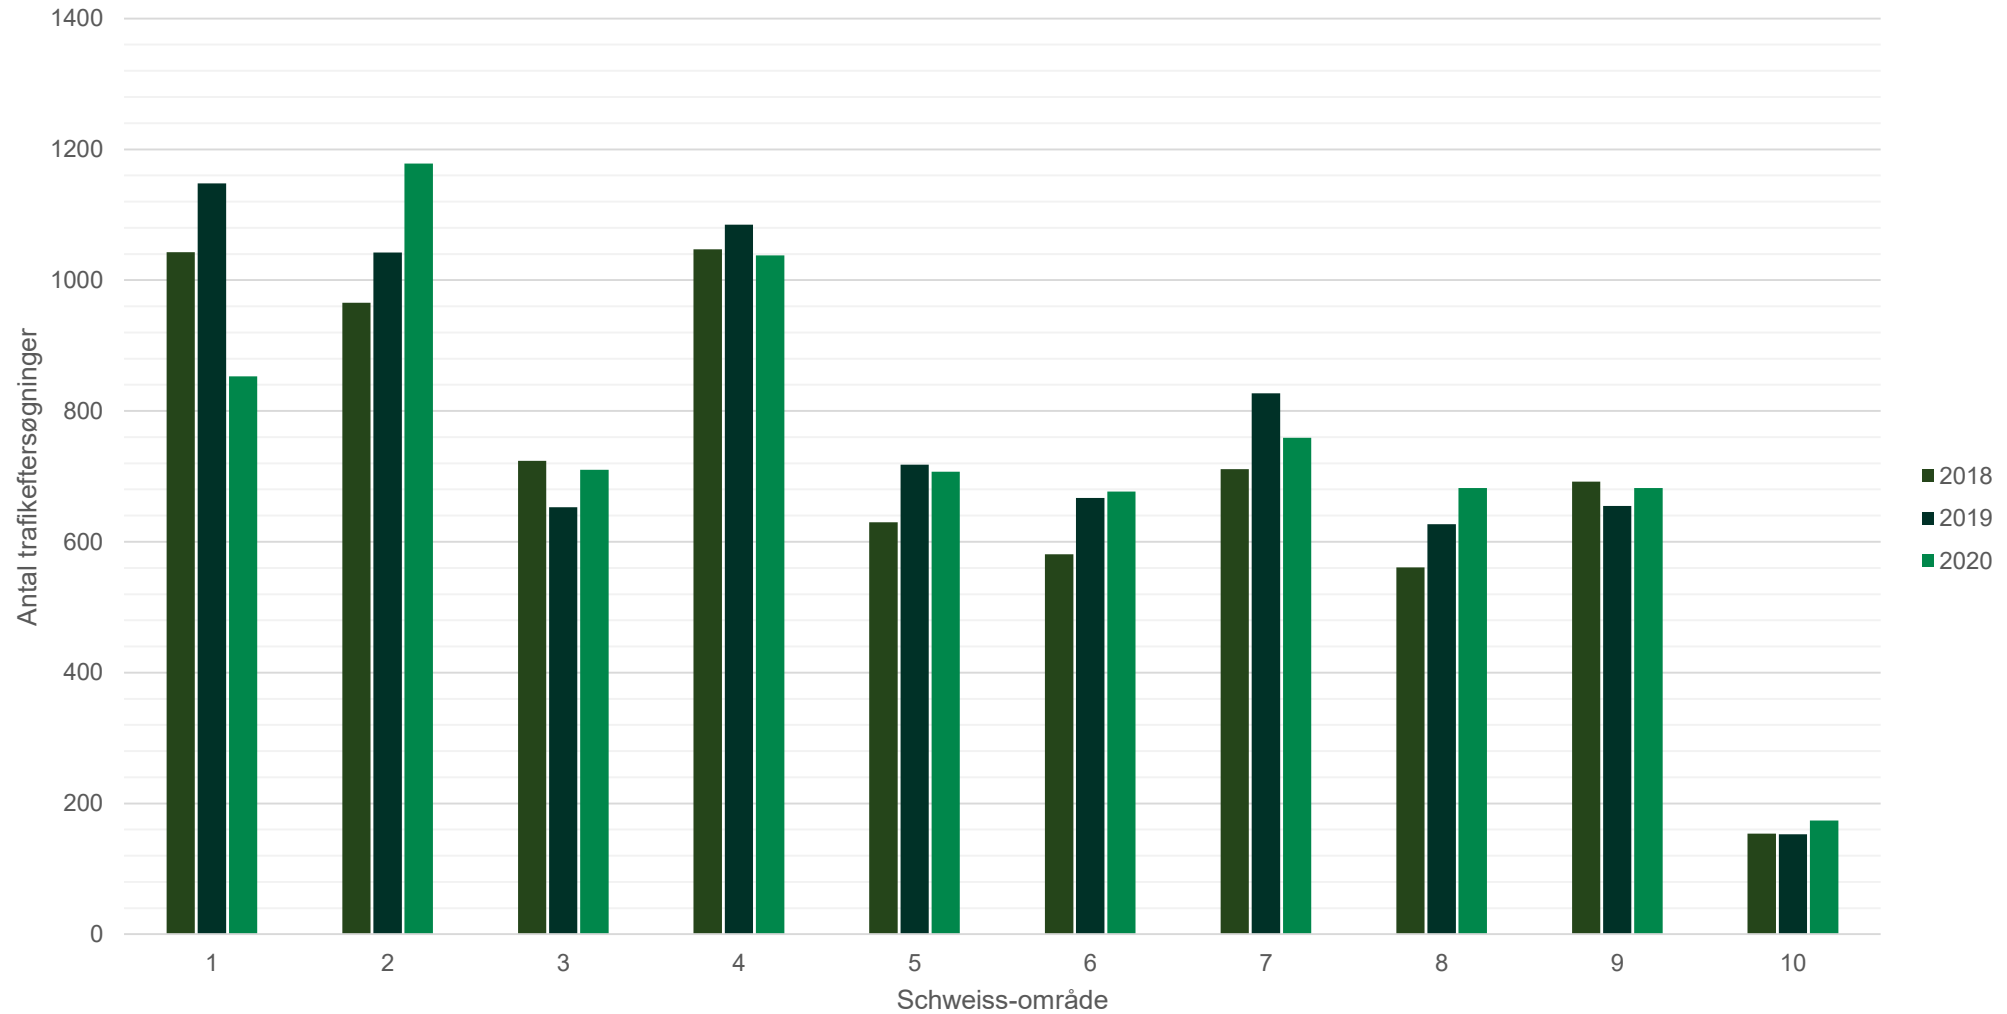

Schweiss-registret

Trafikeftersøgninger 2020

7460 trafikeftersøgninger i 2020

Antal trafikeftersøgninger pr. aktiv hundefører

Hvilke arter eftersøges?

Andet vildt: ræv, sikavildt, vildsvin o.a.

Trafikeftersøgninger fordelt på måned (2018-2020)

Trafikeftersøgninger fordelt på schweissområde (2018-2020)

Trafikeftersøgninger på kommunalt niveau

Kommuner med flest trafikeftersøgninger	Antal
Aalborg	236
Hjørring	232
Viborg	224
Næstved	201
Vejle	174
Bornholm	173
Kalundborg	157
Herning	155
Aarhus	155
Jammerbugt/Varde	151

Kommuner med flest trafikeftersøgninger pr. km ²	Antal pr. km ²
Samsø	0,55
Fanø	0,54
Hørsholm	0,51
Gribskov	0,47
Rudersdal	0,46
Helsingør	0,44
Hillerød	0,43
Halsnæs	0,42
Furesø	0,37
Greve	0,36

**For yderligere information,
kontakt Schweiss-
sekretariatet:**