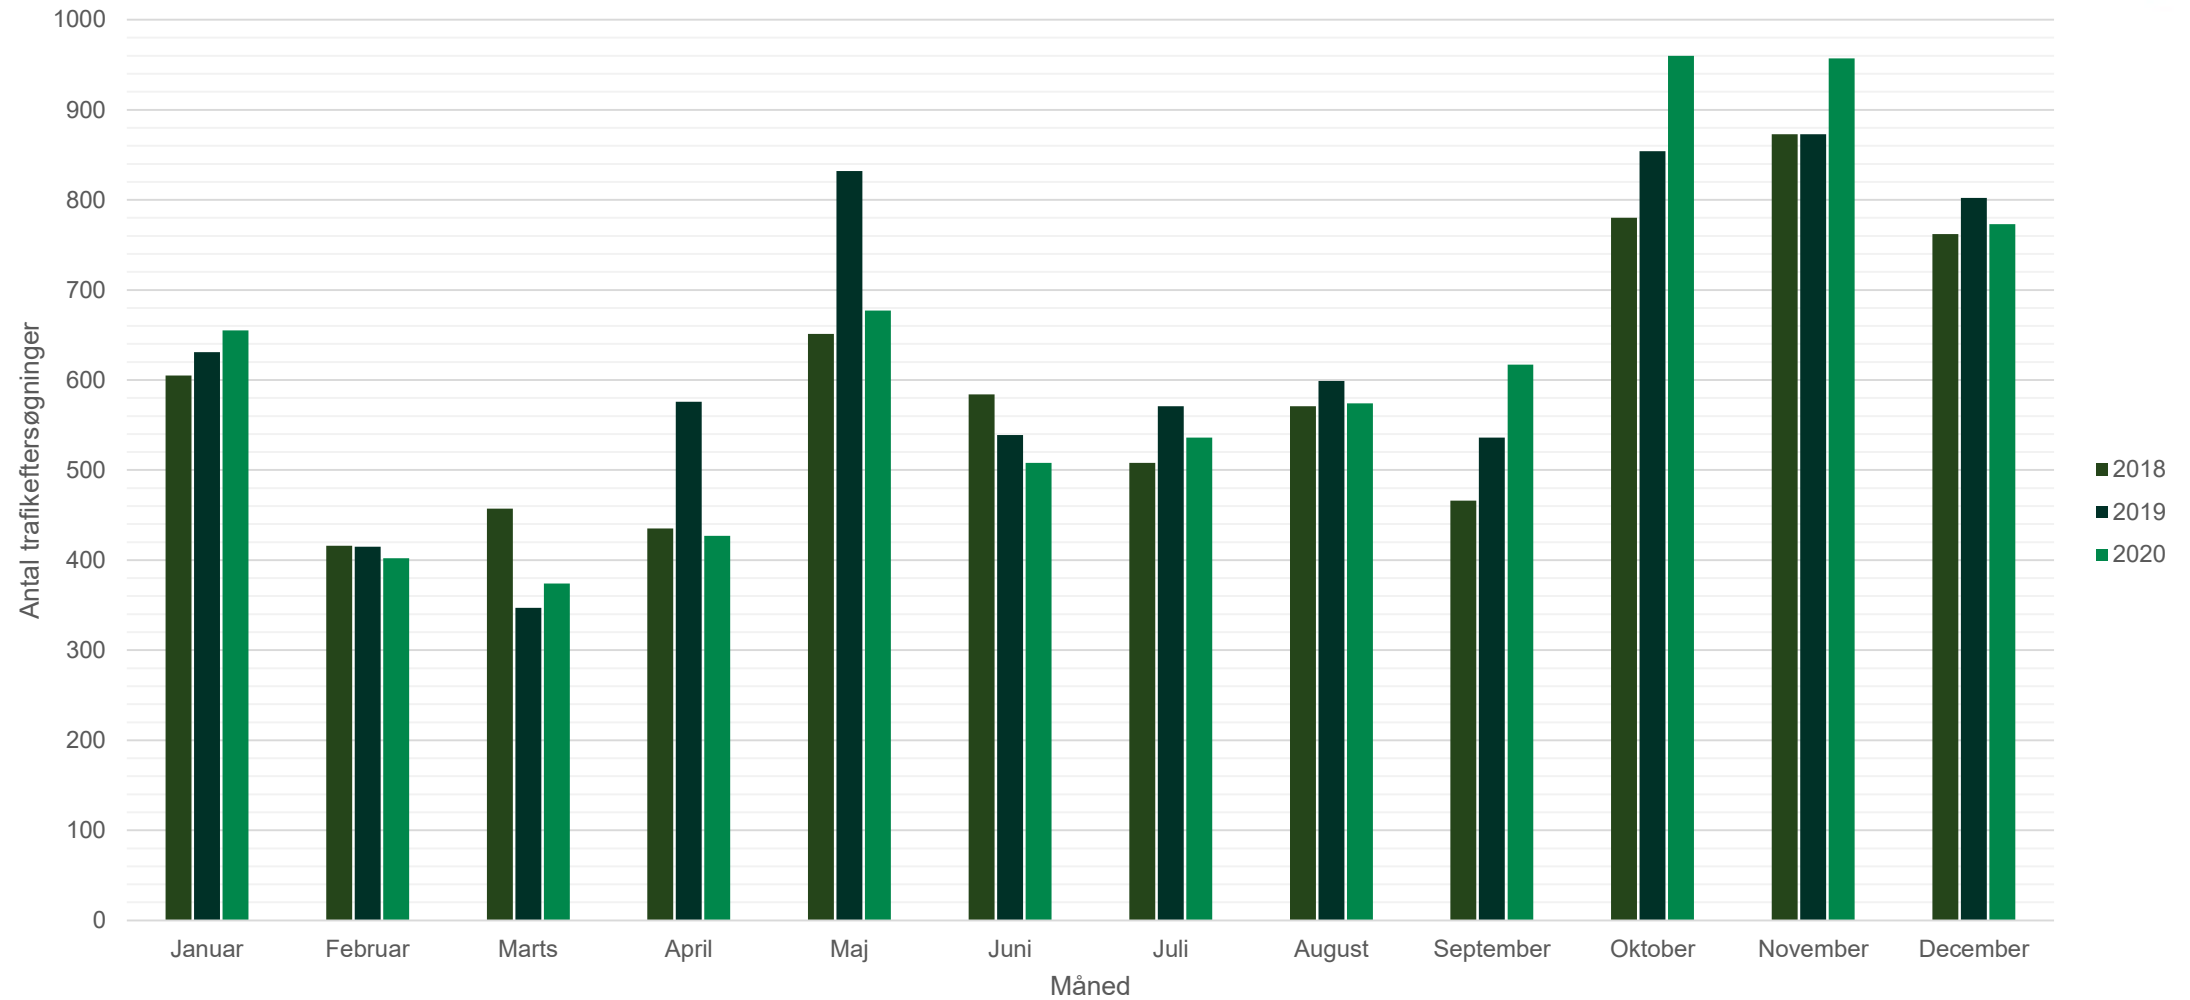

Schweiss-registret

Trafikeftersøgninger 2020

7460 trafikeftersøgninger i 2020

Antal trafikeftersøgninger pr. aktiv hundefører

Hvilke arter eftersøges?

Andet vildt: ræv, sikavildt, vildsvin o.a.

Trafikeftersøgninger fordelt på måned (2018-2020)

Trafikeftersøgninger fordelt på schweissområde (2018-2020)

Trafikeftersøgninger på kommunalt niveau

Kommuner med flest trafikeftersøgninger	Antal
Aalborg	236
Hjørring	232
Viborg	224
Næstved	201
Vejle	174
Bornholm	173
Kalundborg	157
Herning	155
Aarhus	155
Jammerbugt/Varde	151

Kommuner med flest trafikeftersøgninger pr. km ²	Antal pr. km ²
Samsø	0,55
Fanø	0,54
Hørsholm	0,51
Gribskov	0,47
Rudersdal	0,46
Helsingør	0,44
Hillerød	0,43
Halsnæs	0,42
Furesø	0,37
Greve	0,36

**For yderligere information,
kontakt Schweiss-
sekretariatet:**