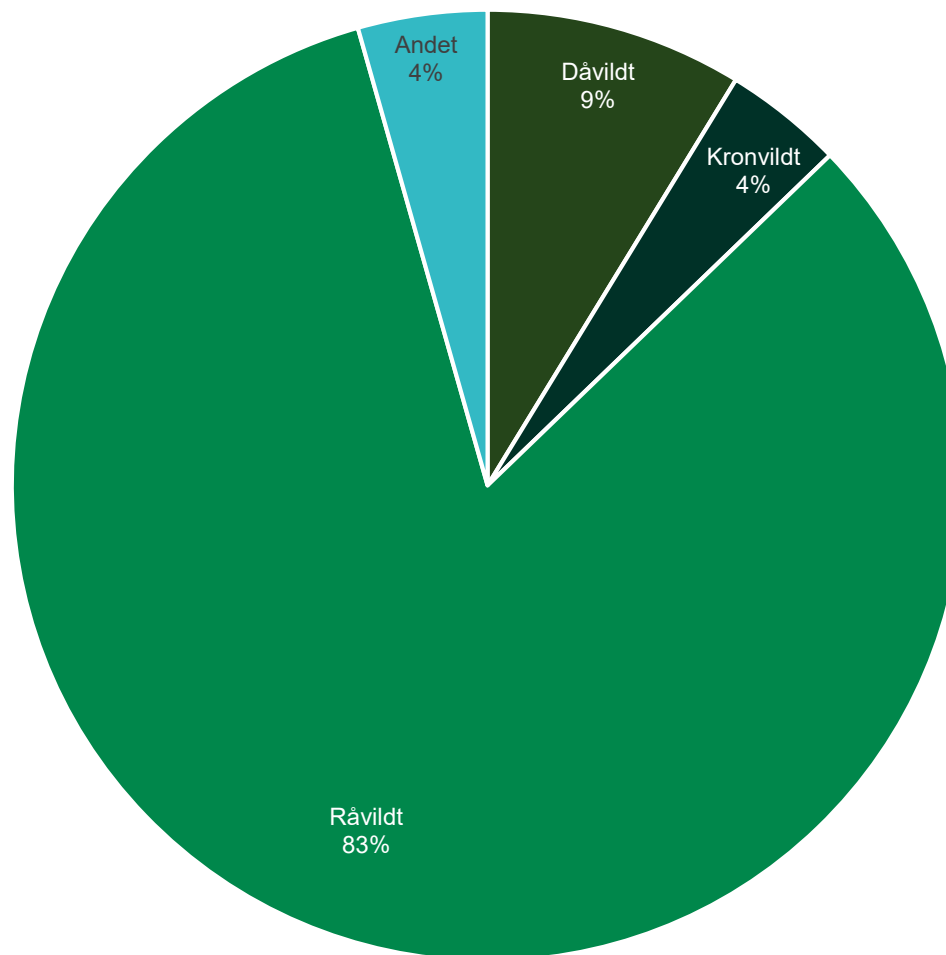

Schweiss-registret

Trafikeftersøgninger 2020

7460 trafikeftersøgninger i 2020

Antal trafikeftersøgninger pr. aktiv hundefører

Hvilke arter eftersøges?

Andet vildt: ræv, sikavildt, vildsvin o.a.

Trafikeftersøgninger fordelt på måned (2018-2020)

Trafikeftersøgninger fordelt på schweissområde (2018-2020)

Trafikeftersøgninger på kommunalt niveau

Kommuner med flest trafikeftersøgninger	Antal
Aalborg	236
Hjørring	232
Viborg	224
Næstved	201
Vejle	174
Bornholm	173
Kalundborg	157
Herning	155
Aarhus	155
Jammerbugt/Varde	151

Kommuner med flest trafikeftersøgninger pr. km ²	Antal pr. km ²
Samsø	0,55
Fanø	0,54
Hørsholm	0,51
Gribskov	0,47
Rudersdal	0,46
Helsingør	0,44
Hillerød	0,43
Halsnæs	0,42
Furesø	0,37
Greve	0,36

**For yderligere information,
kontakt Schweiss-
sekretariatet:**