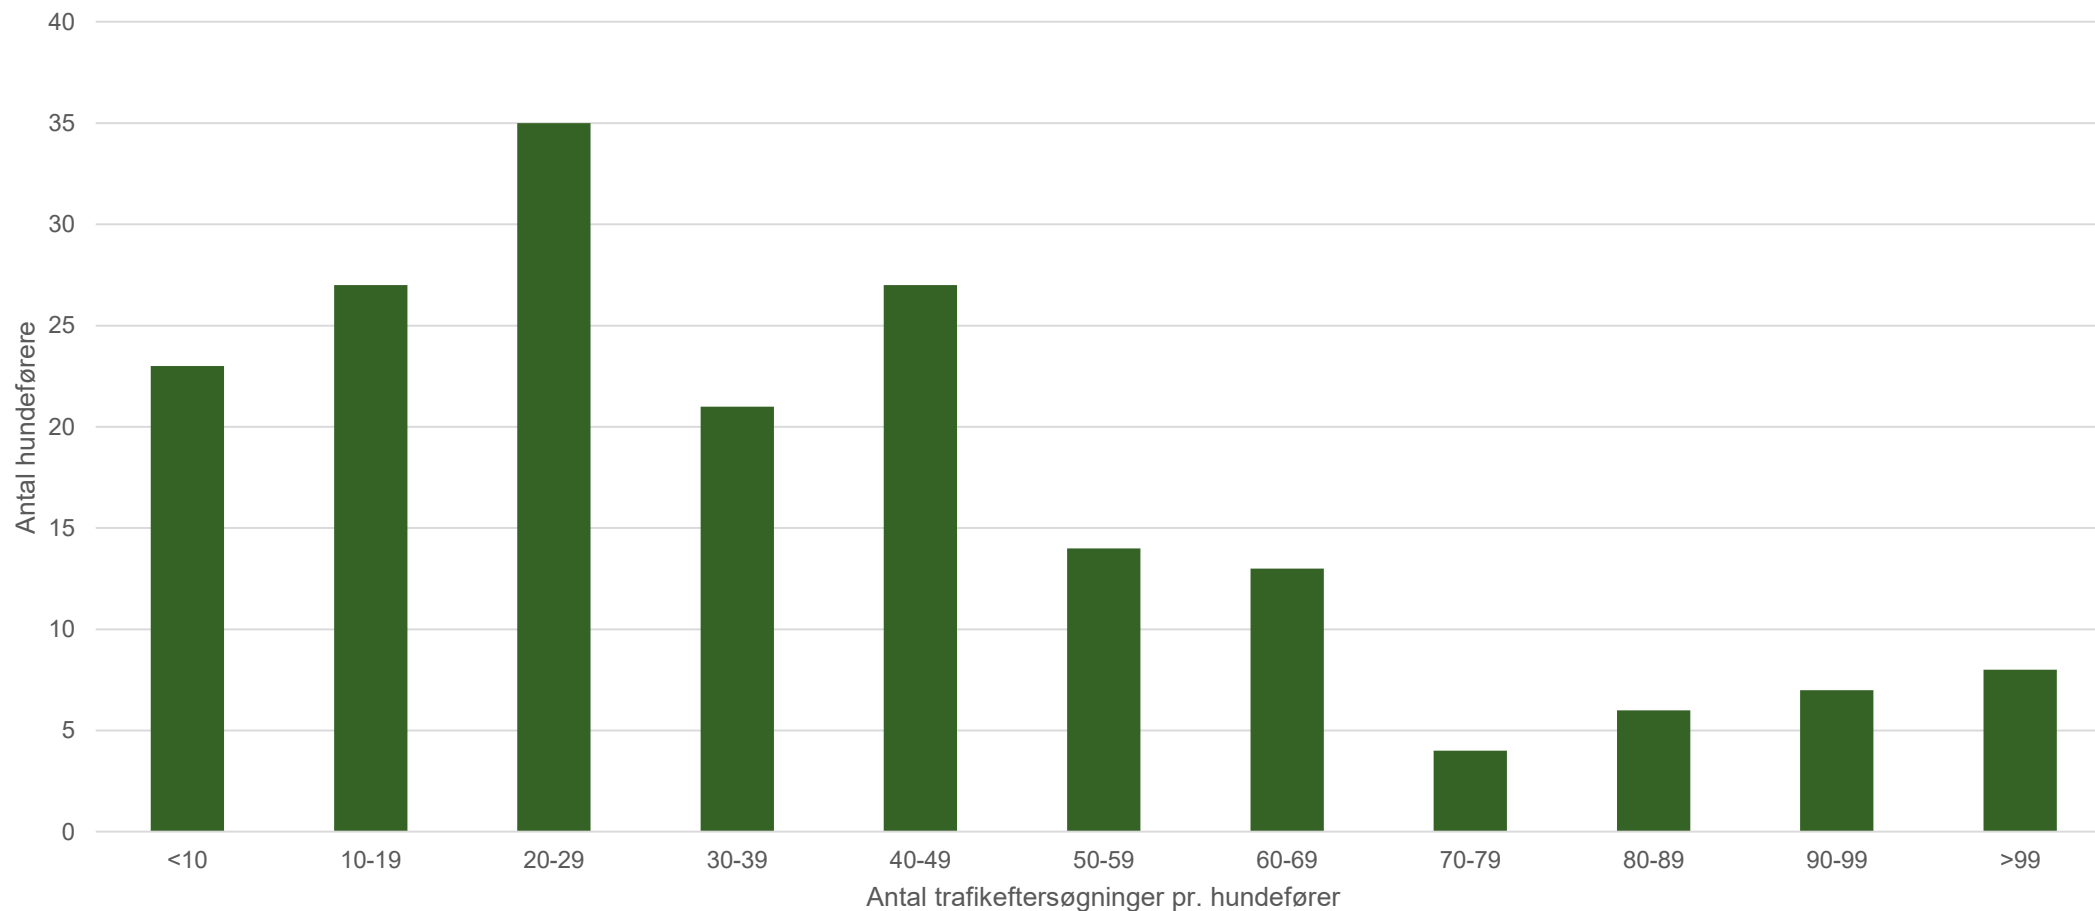

Schweiss-registret

Trafikeftersøgninger 2020

7460 trafikeftersøgninger i 2020

Antal trafikeftersøgninger pr. aktiv hundefører

Hvilke arter eftersøges?

Andet vildt: ræv, sikavildt, vildsvin o.a.

Trafikeftersøgninger fordelt på måned (2018-2020)

Trafikeftersøgninger fordelt på schweissområde (2018-2020)

Trafikeftersøgninger på kommunalt niveau

Kommuner med flest trafikeftersøgninger	Antal
Aalborg	236
Hjørring	232
Viborg	224
Næstved	201
Vejle	174
Bornholm	173
Kalundborg	157
Herning	155
Aarhus	155
Jammerbugt/Varde	151