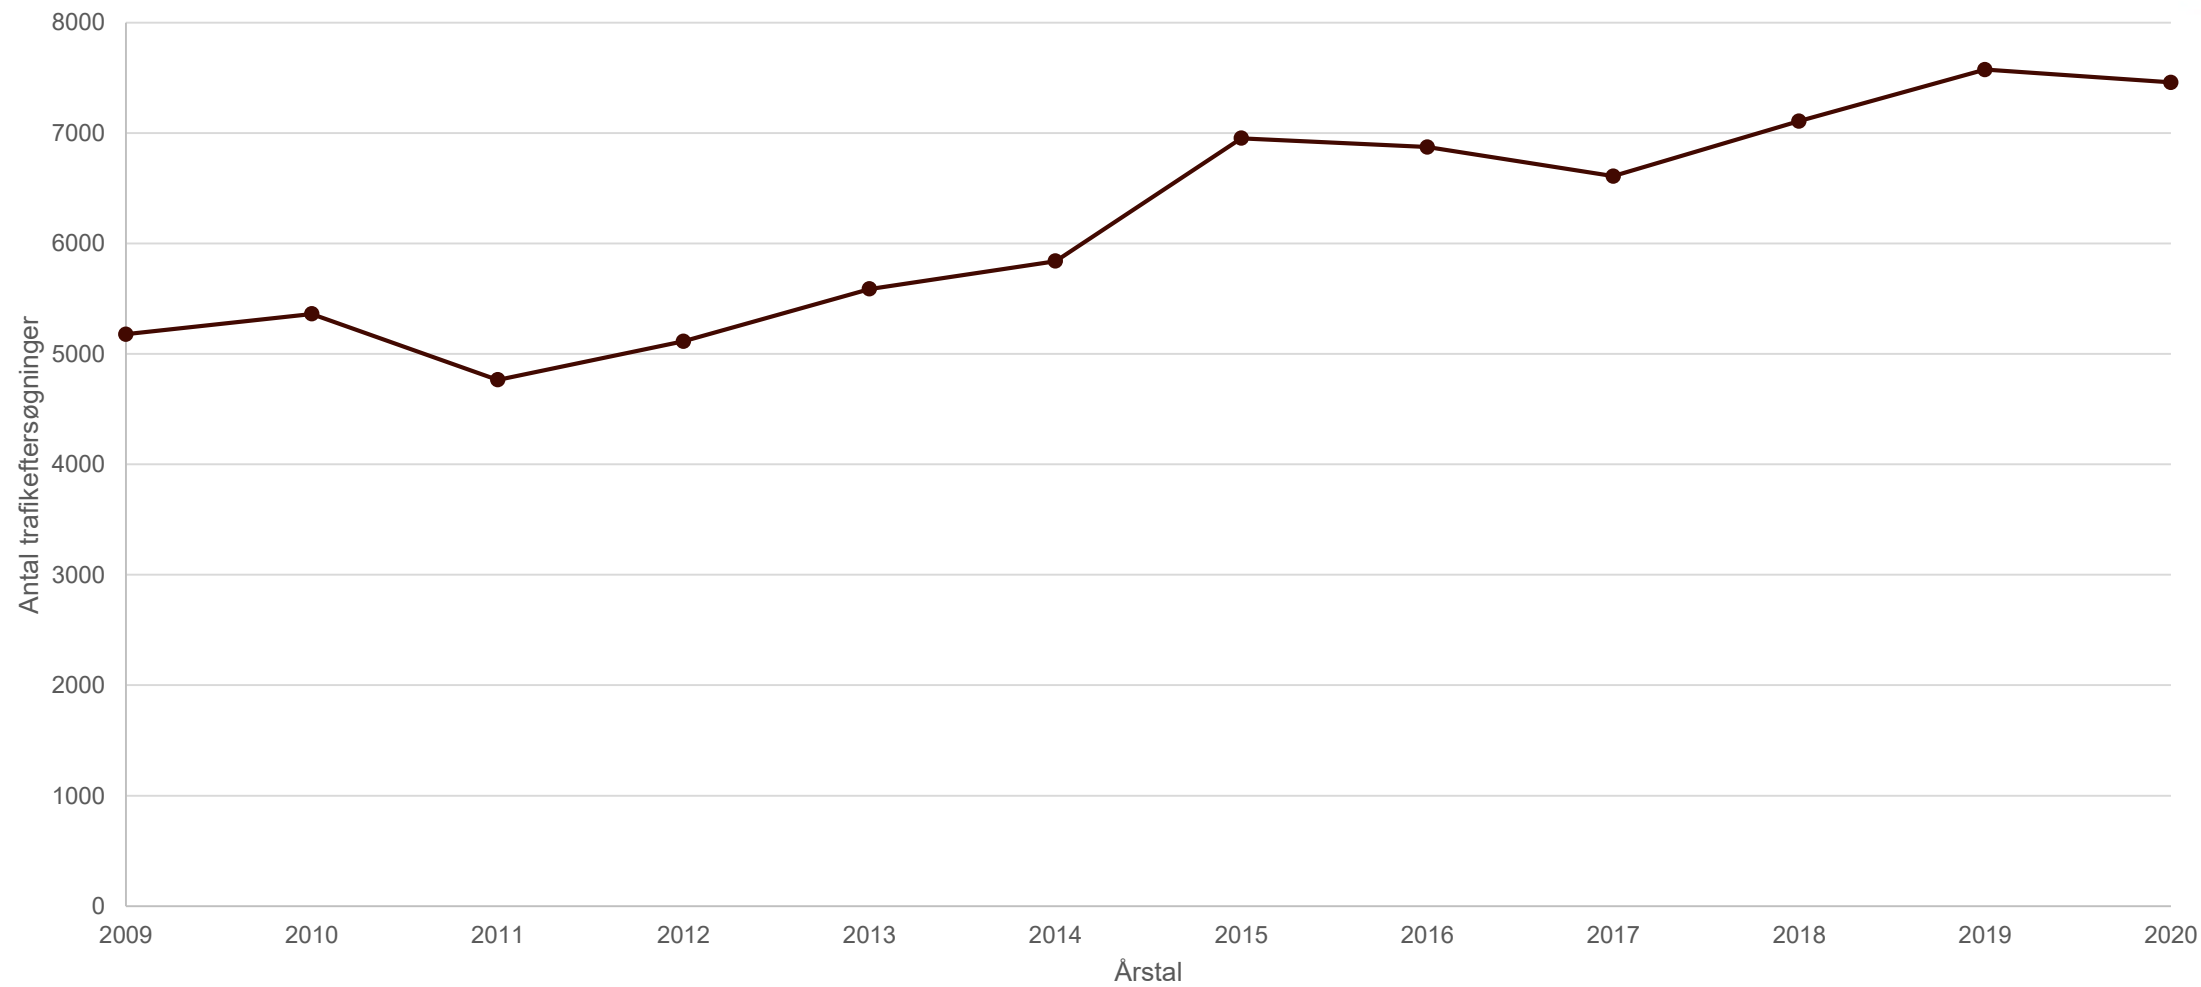

Schweiss-registret

Trafikeftersøgninger 2020

7460 trafikeftersøgninger i 2020

Antal trafikeftersøgninger pr. aktiv hundefører

Hvilke arter eftersøges?

Andet vildt: ræv, sikavildt, vildsvin o.a.

Trafikeftersøgninger fordelt på måned (2018-2020)

Trafikeftersøgninger fordelt på schweissområde (2018-2020)

Trafikeftersøgninger på kommunalt niveau

Kommuner med flest trafikeftersøgninger	Antal
Aalborg	236
Hjørring	232
Viborg	224
Næstved	201
Vejle	174
Bornholm	173
Kalundborg	157
Herning	155
Aarhus	155
Jammerbugt/Varde	151

Kommuner med flest trafikeftersøgninger pr. km ²	Antal pr. km ²
Samsø	0,55
Fanø	0,54
Hørsholm	0,51
Gribskov	0,47
Rudersdal	0,46
Helsingør	0,44
Hillerød	0,43
Halsnæs	0,42
Furesø	0,37
Greve	0,36

**For yderligere information,
kontakt Schweiss-
sekretariatet:**