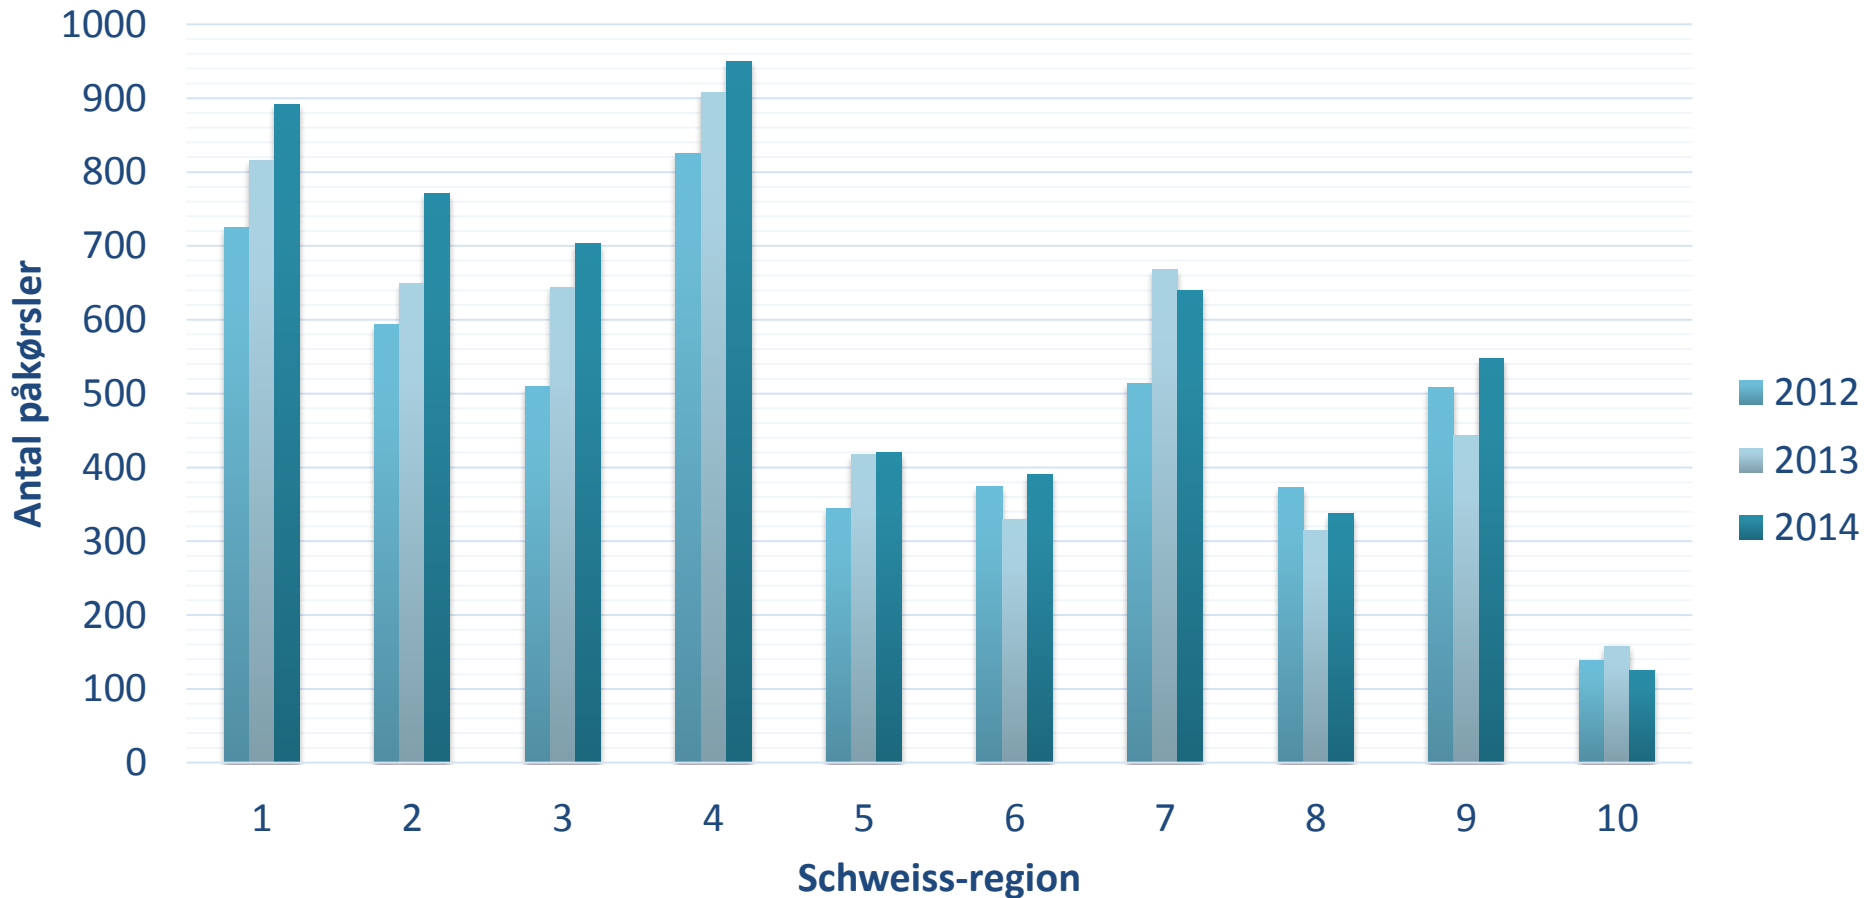

Dåvildt vs. kronvildt

- I 2014 var der 368 trafikeftersøgninger på dåvildt mod 230 på kronvildt.
- De fritlevende forårsbestande '14 var opgjort til 20.265 dådyr og 23.525 kron dyr.
- Noget tyder altså på, at dåvildt er dårligere til at begå sig i trafikken.

Geografisk fordeling

Dåvildt

Kommune	Trafikeftersøgning
Faaborg-Midtfyn	32
Gribskov	30
Jammerbugt	22
Hillerød	21
Langeland	20
Holstebro	16
Aabenraa	14
Herning	12

Kronvildt

Kommune	Trafikeftersøgning
Herning	25
Varde	17
Ikast-Brande	17
Tønder	13
Holstebro	12
Gribskov, Viborg, Ringkøbing-Skjern og Silkeborg	10

Hvornår påkøres?

Udv. Fra '13 til '14	jan	feb	mar	apr	maj	jun	jul	aug	sep	okt	nov	dec
	-22%	-6%	17%	27%	18%	-1%	17%	18%	-1%	27%	2%	11%

Hvor påkøres?

Udv. fra '13 til '14	reg1	reg2	reg3	reg4	reg5	reg6	reg7	reg8	reg9	reg10
	9%	19%	9%	5%	1%	18%	-4%	7%	23%	-21%

På kommunalt niveau

Total

Kommune	Total trafik
Frederikshavn	210
Viborg	208
Hjørring	190
Aalborg	181
Favrskov	161
Silkeborg	150
Herning	145
Jammerbugt	144
Ringkøbing-Skjern	133
Vejle	131

Trafikeftersøgning pr km²