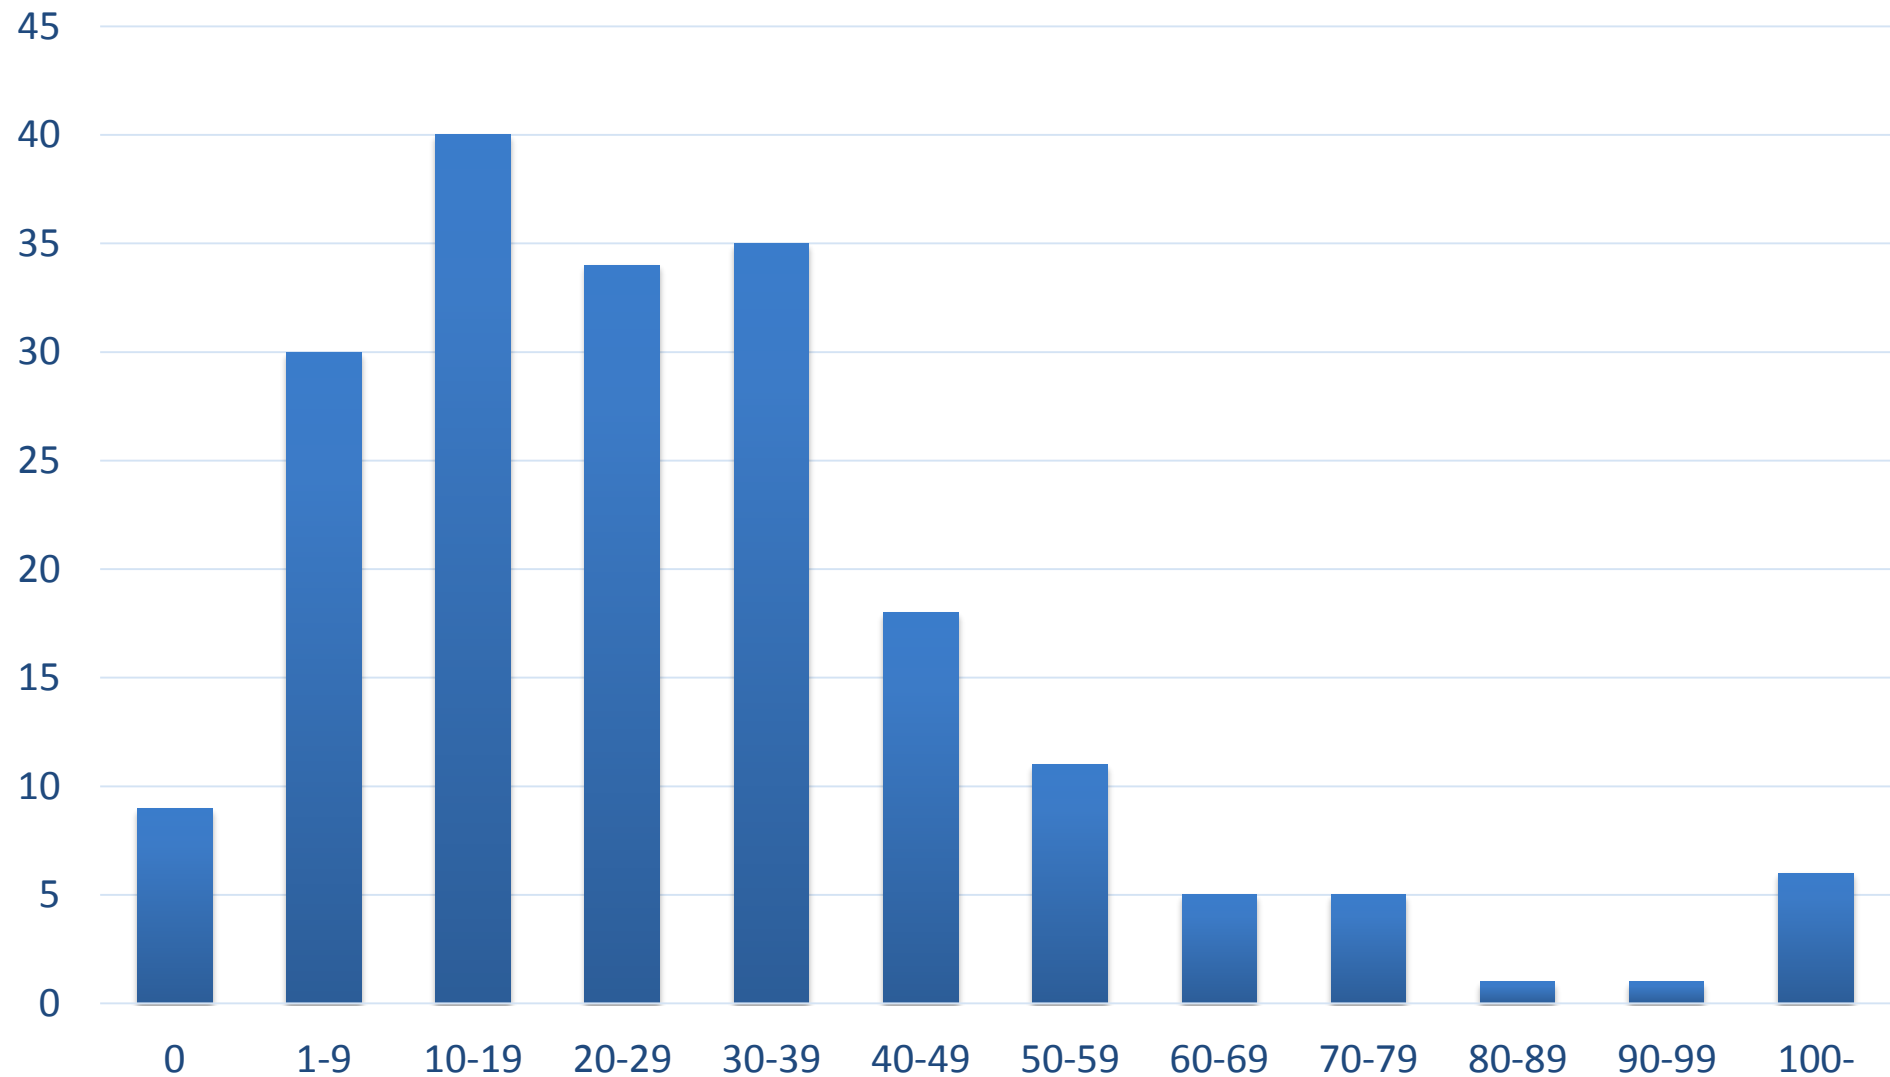

Trafikeftersøgningssæsonen 2014

Mads Flinterup
Schweiss-sekretariatet

5.838 trafikeftersøgninger

En stigning på 7%

Hvor mange eftersøgninger har den enkelte?

Hvad påkøres?

■ Råvildt ■ Dåvildt ■ Kronvildt ■ Andet

Dåvildt vs. kronvildt

- I 2014 var der 368 trafikeftersøgninger på dåvildt mod 230 på kronvildt.
- De fritlevende forårsbestande '14 var opgjort til 20.265 dådyr og 23.525 kron dyr.
- Noget tyder altså på, at dåvildt er dårligere til at begå sig i trafikken.