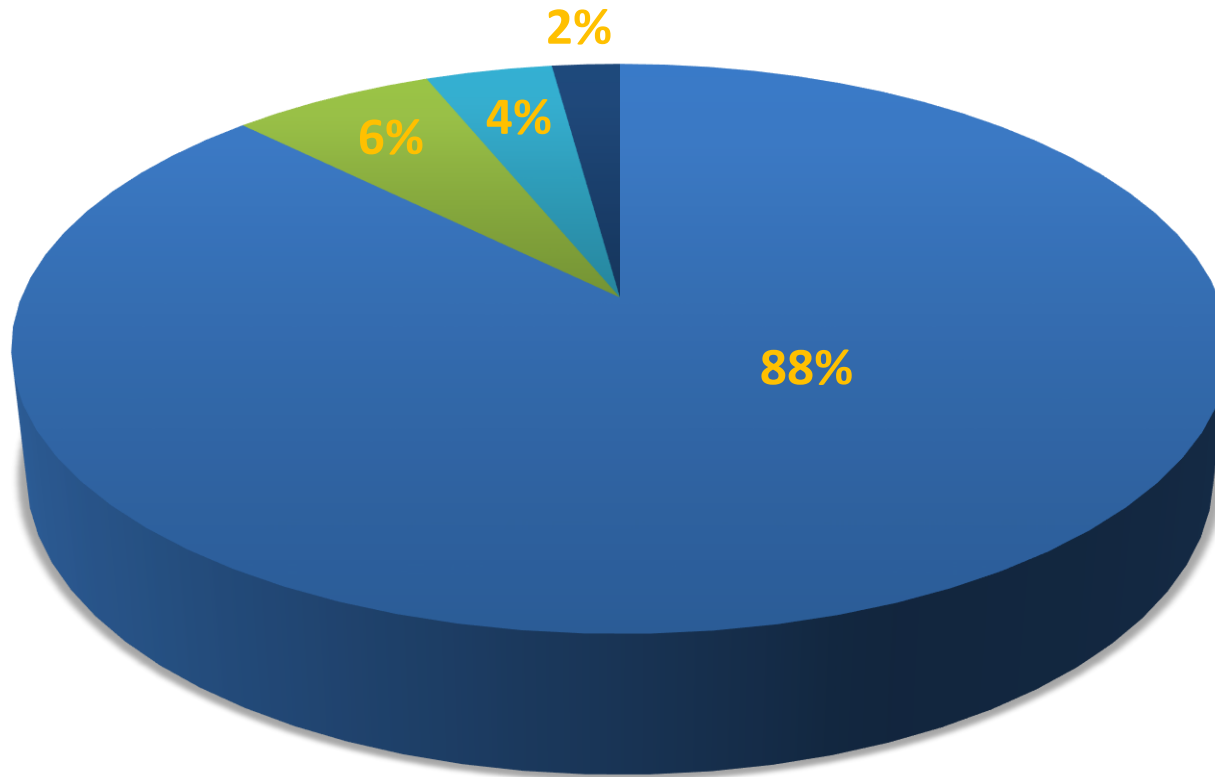

Trafikeftersøgningssæsonen 2014

Mads Flinterup
Schweiss-sekretariatet

5.838 trafikeftersøgninger

En stigning på 7%

Hvor mange eftersøgninger har den enkelte?

Hvad påkøres?

■ Råvildt ■ Dåvildt ■ Kronvildt ■ Andet

Dåvildt vs. kronvildt

- I 2014 var der 368 trafikeftersøgninger på dåvildt mod 230 på kronvildt.
- De fritlevende forårsbestande '14 var opgjort til 20.265 dådyr og 23.525 kron dyr.
- Noget tyder altså på, at dåvildt er dårligere til at begå sig i trafikken.

Geografisk fordeling

Dåvildt

Kommune	Trafikeftersøgning
Faaborg-Midtfyn	32
Gribskov	30
Jammerbugt	22
Hillerød	21
Langeland	20
Holstebro	16
Aabenraa	14
Herning	12

Kronvildt

Kommune	Trafikeftersøgning
Herning	25
Varde	17
Ikast-Brande	17
Tønder	13
Holstebro	12
Gribskov, Viborg, Ringkøbing-Skjern og Silkeborg	10

På kommunalt niveau

Total

Kommune	Total trafik
Frederikshavn	210
Viborg	208
Hjørring	190
Aalborg	181
Favrskov	161
Silkeborg	150
Herning	145
Jammerbugt	144
Ringkøbing-Skjern	133
Vejle	131

Trafikeftersøgning pr km²