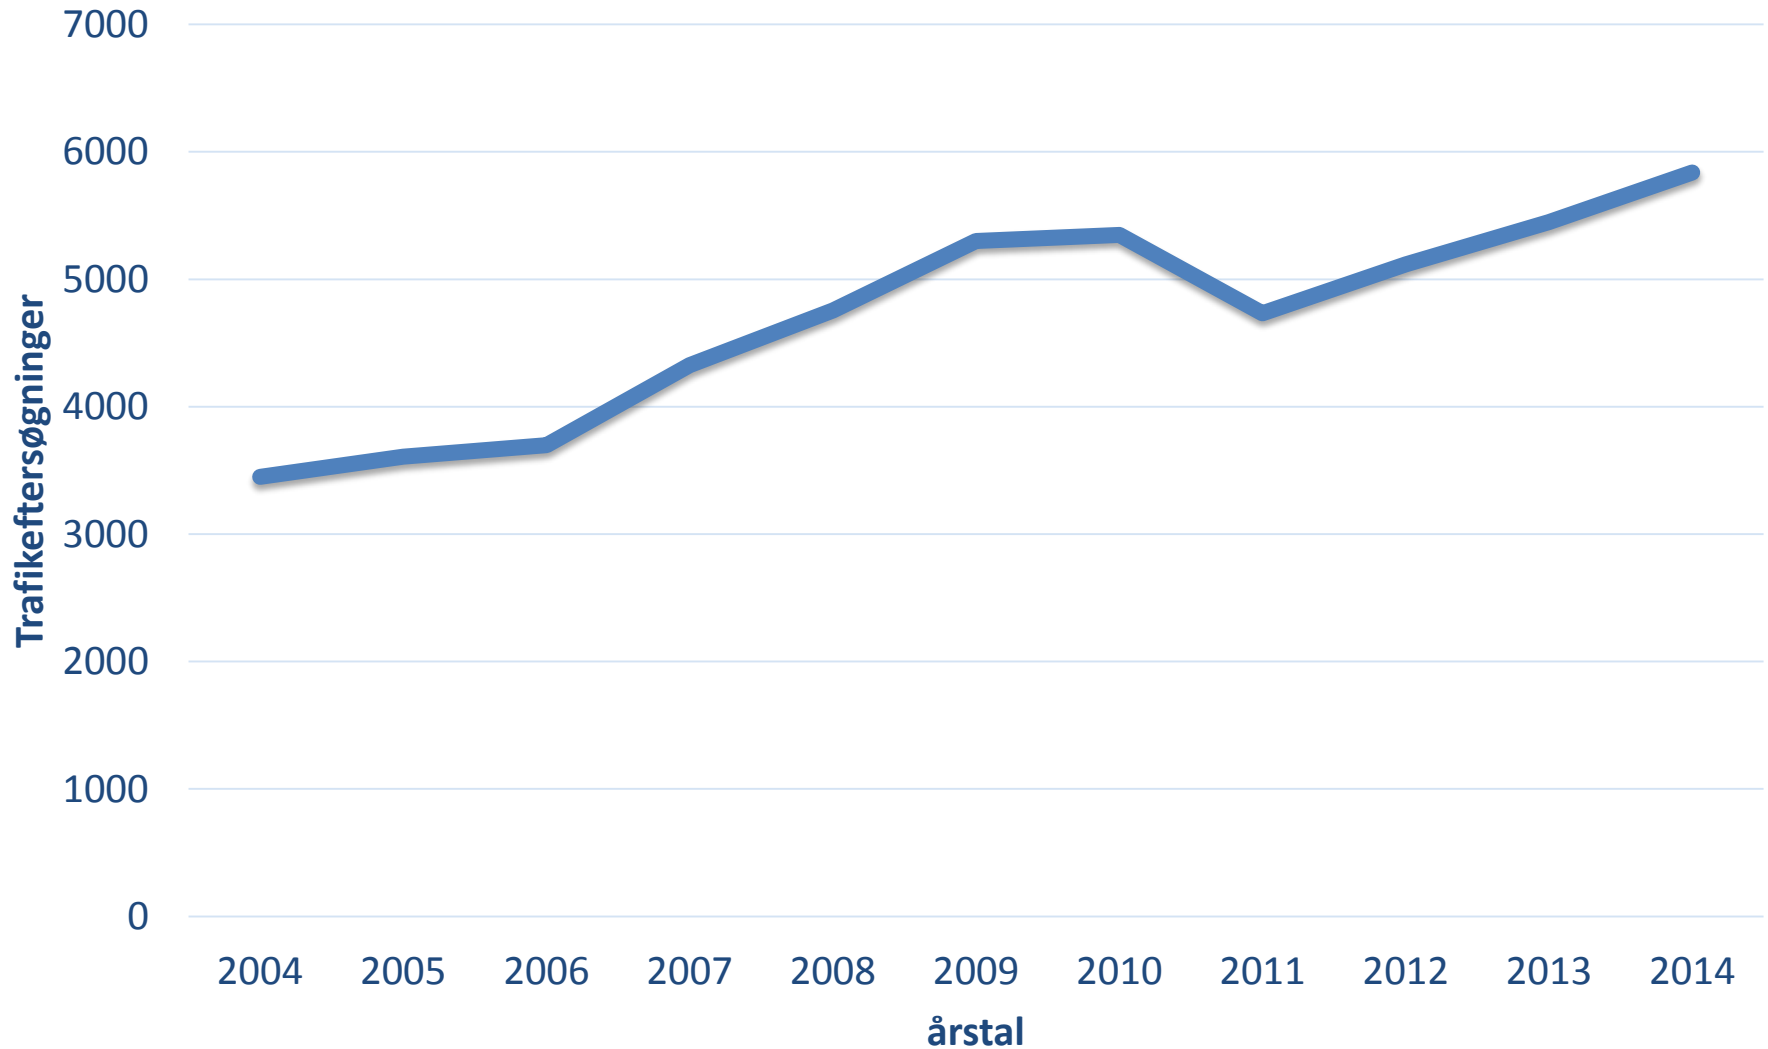

Trafikeftersøgningssæsonen 2014

Mads Flinterup
Schweiss-sekretariatet

5.838 trafikeftersøgninger

En stigning på 7%

Hvor mange eftersøgninger har den enkelte?

Hvad påkøres?

■ Råvildt ■ Dåvildt ■ Kronvildt ■ Andet

Dåvildt vs. kronvildt

- I 2014 var der 368 trafikeftersøgninger på dåvildt mod 230 på kronvildt.
- De fritlevende forårsbestande '14 var opgjort til 20.265 dådyr og 23.525 kron dyr.
- Noget tyder altså på, at dåvildt er dårligere til at begå sig i trafikken.

På kommunalt niveau

Total

Kommune	Total trafik
Frederikshavn	210
Viborg	208
Hjørring	190
Aalborg	181
Favrskov	161
Silkeborg	150
Herning	145
Jammerbugt	144
Ringkøbing-Skjern	133
Vejle	131

Trafikeftersøgning pr km²