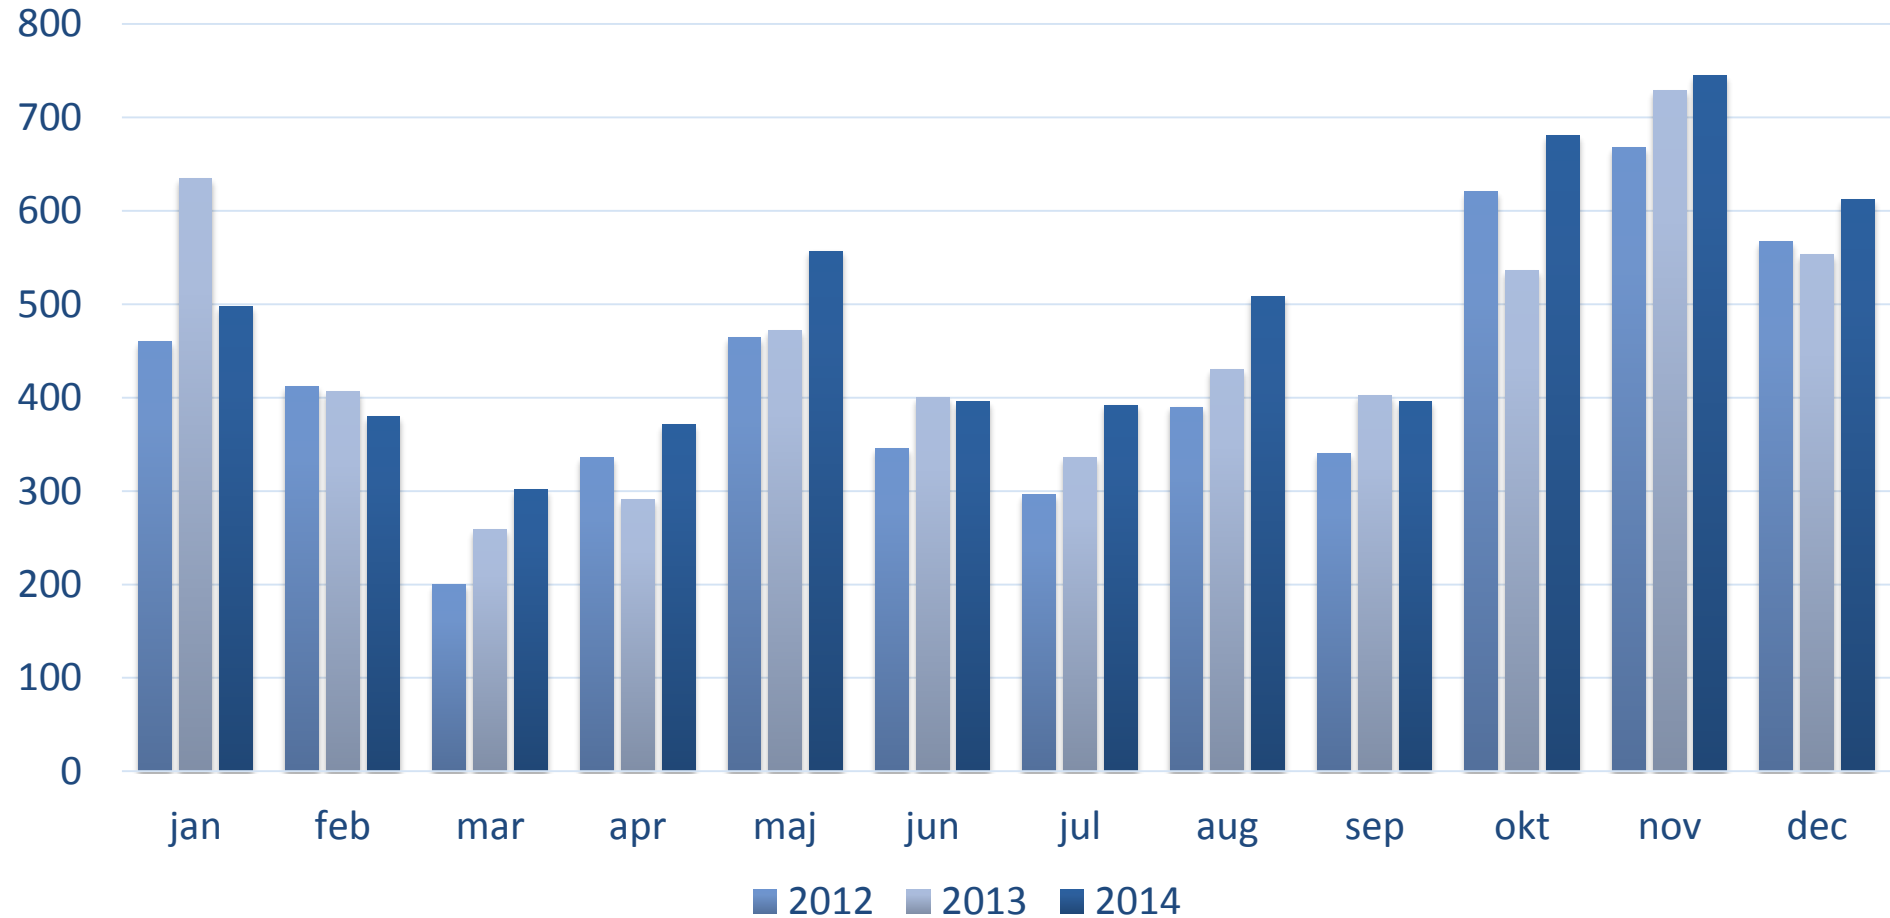

Dåvildt vs. kronvildt

- I 2014 var der 368 trafikeftersøgninger på dåvildt mod 230 på kronvildt.
- De fritlevende forårsbestande '14 var opgjort til 20.265 dådyr og 23.525 kron dyr.
- Noget tyder altså på, at dåvildt er dårligere til at begå sig i trafikken.

Geografisk fordeling

Dåvildt

Kommune	Trafikeftersøgning
Faaborg-Midtfyn	32
Gribskov	30
Jammerbugt	22
Hillerød	21
Langeland	20
Holstebro	16
Aabenraa	14
Herning	12

Kronvildt

Kommune	Trafikeftersøgning
Herning	25
Varde	17
Ikast-Brande	17
Tønder	13
Holstebro	12
Gribskov, Viborg, Ringkøbing-Skjern og Silkeborg	10

Hvornår påkøres?

Udv. Fra '13 til '14	jan	feb	mar	apr	maj	jun	jul	aug	sep	okt	nov	dec
	-22%	-6%	17%	27%	18%	-1%	17%	18%	-1%	27%	2%	11%

Hvor påkøres?

Udv. fra '13 til '14	reg1	reg2	reg3	reg4	reg5	reg6	reg7	reg8	reg9	reg10
	9%	19%	9%	5%	1%	18%	-4%	7%	23%	-21%

På kommunalt niveau

Total

Kommune	Total trafik
Frederikshavn	210
Viborg	208
Hjørring	190
Aalborg	181
Favrskov	161
Silkeborg	150
Herning	145
Jammerbugt	144
Ringkøbing-Skjern	133
Vejle	131

Trafikeftersøgning pr km²